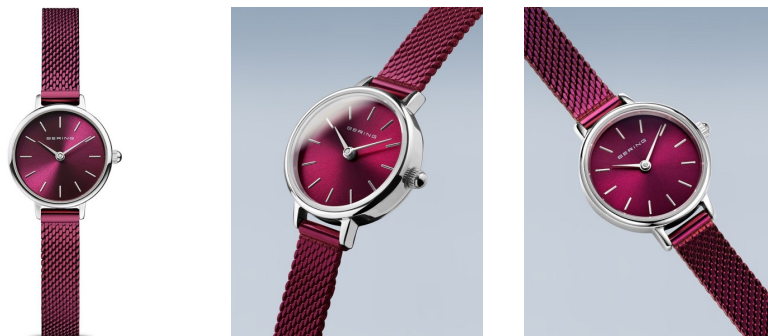

DIALANDO®

Bering moterų laikrodis 11022-909 Specifikacijos

PIRKTI DABAR

Šiame dokumente pateikiamos visos Bering Classic 11022-909 moterų laikrodis specifikacijos. Mes, **DIALANDO®** laikrodžių parduotuvė, siūlome didelį autentiškų laikrodžių pasirinkimą iš geriausių pasaulio laikrodžių prekių ženklų.
<https://www.dialando.lt/>

PRODUCT INFORMATION

EAN (Europos prekių numeris)	4894041208565
Lytis	Moterys
Garantija [years]	2

PRODUCT EXECUTION

Display Type	Analogue
Judėjimo tipas	Kvarcas (Baterija)

MEASURES

Kūno plotis [mm]	22
------------------	----

MATERIAL & COLOUR

Diržo medžiaga	Nerūdijantis plienas
Diržo spalva	Violetinė
Rodyklių spalva	Violetinė
Stiklas	Safyro stiklas

DETAILS

Clasp	Clip clasp
Vandeniui atsparus	3 ATM