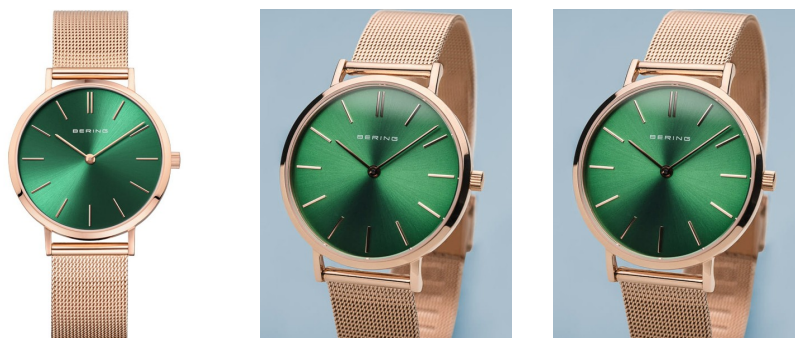

## Bering moterų laikrodis 14134-368 Specifikacijos

PIRKTI DABAR

Šiame dokumente pateikiamos visos Bering Classic 14134-368 moterų laikrodis specifikacijos. Mes, **DIALANDO® laikrodžių parduotuvė**, siūlome didelį autentiškų laikrodžių pasirinkimą iš geriausių pasaulio laikrodžių prekių ženklų.  
<https://www.dialando.lt/>

### PRODUCT EXECUTION

Display Type	Analogue
Judėjimo tipas	Kvarcas (Baterija)
Functions	Hour / Minute

### MEASURES

Kūno plotis [mm]	34
Dėklas storis [mm]	6

### MATERIAL & COLOUR

Diržo medžiaga	Nerūdijantis plienas
Diržo spalva	Rose gold
Dėklas	Nerūdijantis plienas
Korpuso spalva	Rožinis auksas
Dėklas paviršius	Poliruotas
Rodyklių spalva	Žalias
Stiklas	Antirefleksinis sluoksnis / Safyro stiklas