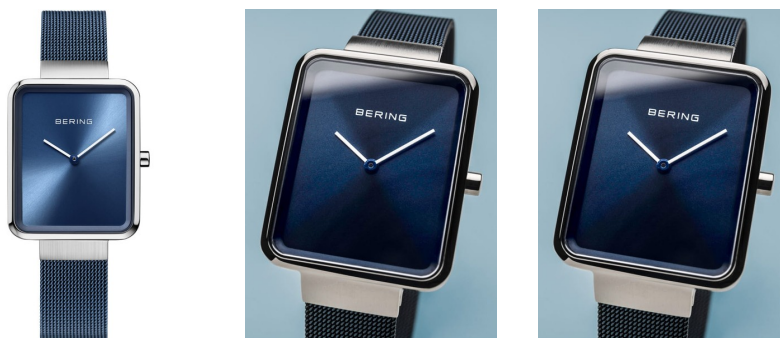

DIALANDO®

Bering moterų laikrodis 14528-307 Specifikacijos

PIRKTI DABAR

Šiame dokumente pateikiamos visos Bering Classic 14528-307 moterų laikrodis specifikacijos. Mes, **DIALANDO® laikrodžių parduotuvė**, siūlome didelį autentiškų laikrodžių pasirinkimą iš geriausių pasaulio laikrodžių prekių ženklų.
<https://www.dialando.lt/>

PRODUCT INFORMATION

EAN (Europos prekių numeris)	4894041206981
Lytis	Moterys
Garantija [years]	2

PRODUCT EXECUTION

Display Type	Analogue
Judėjimo tipas	Kvarcas (Baterija)
Functions	Hour / Minute

MEASURES

Kūno plotis [mm]	28
Dėklas storis [mm]	6

MATERIAL & COLOUR

Diržo medžiaga	Nerūdijantis plienas
Diržo spalva	Mėlyna
Dėklas	Nerūdijantis plienas
Korpuso spalva	Pilka
Dėklas paviršius	Poliruotas
Rodyklių spalva	Mėlyna
Stiklas	Antirefleksinis sluoksnis / Safyro stiklas

DETAILS

Rėmelio	Ištaisyta
Korpuso apačia	Spaudžiamas / Nerūdijančio plieno dugnas
Clasp	Clip clasp
Vandeniui atsparus	3 ATM