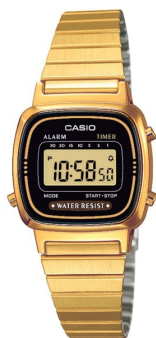

DIALANDO®

Casio moterų laikrodis LA670WEGA-1EF Specifikacijos

PIRKTI DABAR

Šiame dokumente pateikiamos visos Casio Collection LA670WEGA-1EF moterų laikrodis specifikacijos. Mes, **DIALANDO®** laikrodžių **parduotuvė**, siūlome didelį autentiškų laikrodžių pasirinkimą iš geriausių pasaulio laikrodžių prekių ženklų. <https://www.dialando.lt/>

PRODUCT INFORMATION

EAN (Europos prekių numeris)	4971850935124
Lytis	Moterys
Prekės ženklas	Casio
Collection	Collection
Garantija [years]	2

PRODUCT EXECUTION

Display Type	Digital
Judėjimo tipas	Kvarcas (Baterija)
Functions	Date / Chronograph / Hour / Automatic calendar / Second / Minute / Alarm

DETAILS

Korpuso apačia	Nerūdijančio plieno dugnas (spaustas)
Clasp	Clip clasp
Apyvarta	Apšvietimas
Vandeniui atsparus	1 ATM