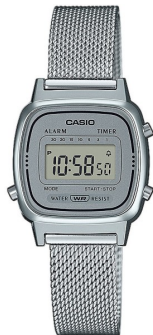

## Casio moterų laikrodis LA670WEM-7EF Specifikacijos

PIRKTI DABAR

Šiame dokumente pateikiamos visos Casio Vintage LA670WEM-7EF moterų laikrodis specifikacijos. Mes, **DIALANDO®** laikrodžių parduotuvė, siūlome didelį autentiškų laikrodžių pasirinkimą iš geriausių pasaulio laikrodžių prekių ženklų.  
<https://www.dialando.lt/>

### PRODUCT EXECUTION

Display Type	Digital
Judėjimo tipas	Kvarcas (Baterija)
Functions	Hour / Minute / Second / Alarm / Automatic calendar