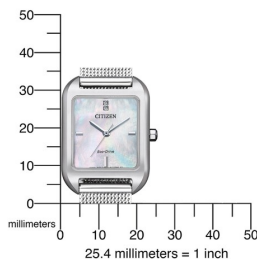

DIALANDO®

Citizen moterų laikrodis EM0491-81D Specifikacijos

PIRKTI DABAR

Šiame dokumente pateikiamos visos Citizen Eco-Drive Elegance EM0491-81D moterų laikrodis specifikacijos. Mes, **DIALANDO®** laikrodžių **parduotuvė**, siūlome didelį autentiškų laikrodžių pasirinkimą iš geriausių pasaulio laikrodžių prekių ženklų.
<https://www.dialando.lt/>

PRODUCT INFORMATION

EAN (Europos prekių numeris)	4974374304230
Lytis	Moterys
Garantija [years]	2

PRODUCT EXECUTION

Display Type	Analogue
Judėjimo tipas	Kvarcas (Saulės)

MEASURES

Kūno plotis [mm]	32
------------------	----

MATERIAL & COLOUR

Diržo medžiaga	Nerūdijantis plienas
Diržo spalva	Silver
Rodyklių spalva	Perlmūtė
Stiklas	Safyro stiklas

DETAILS

Clasp	Clip clasp
Vandeniui atsparus	3 ATM