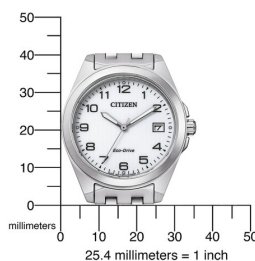

DIALANDO®

Citizen moterų laikrodis EO1210-83A Specifikacijos

PIRKTI DABAR

Šiame dokumente pateikiamos visos Citizen Eco-Drive Sport EO1210-83A moterų laikrodis specifikacijos. Mes, **DIALANDO® laikrodžių parduotuvė**, siūlome didelį autentiškų laikrodžių pasirinkimą iš geriausių pasaulio laikrodžių prekių ženklų.
<https://www.dialando.lt/>

PRODUCT INFORMATION

EAN (Europos prekių numeris)	4974374304858
Lytis	Moterys
Garantija [years]	2

PRODUCT EXECUTION

Display Type	Analogue
Judėjimo tipas	Kvarcas (Saulės)

MEASURES

Kūno plotis [mm]	36
------------------	----

MATERIAL & COLOUR

Diržo medžiaga	Nerūdijantis plienas
Diržo spalva	Silver
Rodyklių spalva	Balta
Stiklas	Safyro stiklas

DETAILS

Clasp	Folding clasp
Vandeniui atsparus	10 ATM