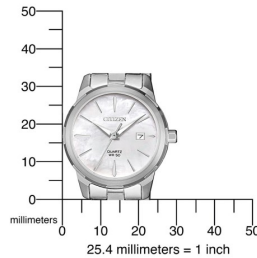

## Citizen moterų laikrodis EU6070-51D Specifikacijos

PIRKTI DABAR

Šiame dokumente pateikiamos visos Citizen Elegance EU6070-51D moterų laikrodis specifikacijos. Mes, **DIALANDO®** laikrodžių parduotuvė, siūlome didelį autentiškų laikrodžių pasirinkimą iš geriausių pasaulio laikrodžių prekių ženklų.  
<https://www.dialando.lt/>

### PRODUCT EXECUTION

Display Type	Analogue
Judėjimo tipas	Kvarcas (Baterija)
Movement Name	G011 / Citizen
Functions	Date / Hour / Second / Minute

### MEASURES

Kūno plotis [mm]	28
Dėklas storis [mm]	8
Strypo plotis [mm]	14
Maks. riešo apimtis [mm]	180