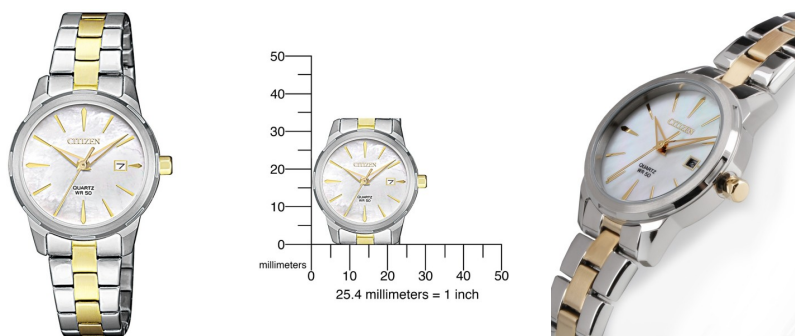

DIALANDO®

Citizen moterų laikrodis EU6074-51D Specifikacijos

PIRKTI DABAR

Šiame dokumente pateikiamos visos Citizen Elegance EU6074-51D moterų laikrodis specifikacijos. Mes, **DIALANDO®** laikrodžių parduotuvė, siūlome didelį autentiškų laikrodžių pasirinkimą iš geriausių pasaulio laikrodžių prekių ženklų.
<https://www.dialando.lt/>

PRODUCT INFORMATION

EAN (Europos prekių numeris)	4974374275462
Lytis	Moterys
Prekės ženklas	Citizen
Collection	Elegance
Garantija [years]	2

PRODUCT EXECUTION

Display Type	Analogue
Judėjimo tipas	Kvarcas (Baterija)
Movement Name	G011 / Citizen
Functions	Minute / Date / Hour / Second

MEASURES

Kūno plotis [mm]	28
Dėklas storis [mm]	8
Strypo plotis [mm]	14
Maks. riešo apimtis [mm]	180

MATERIAL & COLOUR

Diržo medžiaga	Nerūdijantis plienas
Diržo spalva	Silver / Auksas
Dėklas	Nerūdijantis plienas
Korpuso spalva	Sidabras / Auksas
Dėklas paviršius	Poliruotas / Matinis
Rodyklių spalva	Balta
Stiklas	Mineralinis stiklas

DETAILS

Rėmelio	Ištaisyta
Korpuso apačia	Nerūdijančio plieno dugnas (spaustas)
Clasp	Folding clasp
Vandeniui atsparus	5 ATM