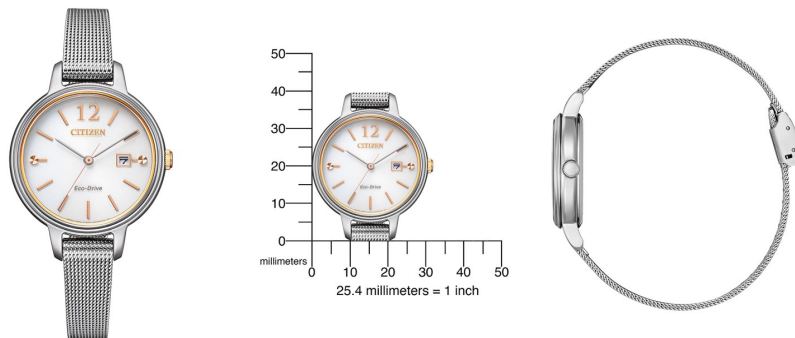

DIALANDO®

Citizen moterų laikrodis EW2449-83A Specifikacijos

PIRKTI DABAR

Šiame dokumente pateikiamos visos Citizen Eco-Drive Elegance EW2449-83A moterų laikrodis specifikacijos. Mes, **DIALANDO®** laikrodžių **parduotuvė**, siūlome didelį autentiškų laikrodžių pasirinkimą iš geriausių pasaulio laikrodžių prekių ženklų. <https://www.dialando.lt/>

PRODUCT INFORMATION

EAN (Europos prekių numeris)	4974374304261
Lytis	Moterys
Garantija [years]	2

PRODUCT EXECUTION

Display Type	Analogue
Judėjimo tipas	Kvarcas (Saulės)

MEASURES

Kūno plotis [mm]	31
------------------	----

MATERIAL & COLOUR

Diržo medžiaga	Nerūdijantis plienas
Diržo spalva	Silver
Rodyklių spalva	Balta
Stiklas	Safyro stiklas

DETAILS

Clasp	Clip clasp
Vandeniui atsparus	5 ATM