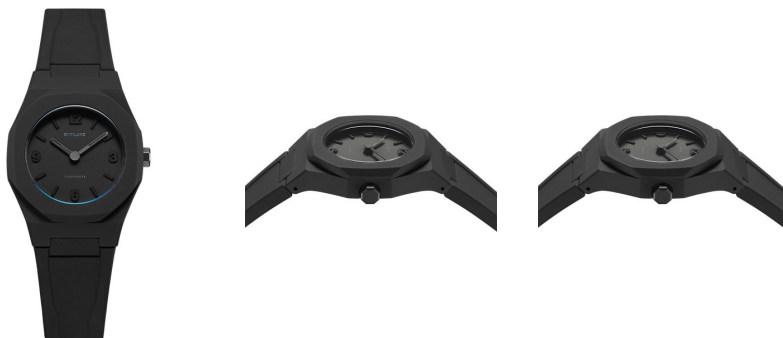

DIALANDO®

D1 Milano moterų laikrodis NCRJ02 Specifikacijos

PIRKTI DABAR

Šiame dokumente pateikiamos visos D1 Milano Nanochrome NCRJ02 moterų laikrodžio specifikacijos. Mes, **DIALANDO®** laikrodžių **parduotuvė**, siūlome didelį autentiškų laikrodžių pasirinkimą iš geriausių pasaulio laikrodžių prekių ženklų. <https://www.dialando.lt/>

PRODUCT INFORMATION

EAN (Europos prekių numeris)	716053752284
Lytis	Moterys
Garantija [years]	2

PRODUCT EXECUTION

Display Type	Analogue
Judėjimo tipas	Kvarcas (Baterija)
Functions	Minute / Hour

MEASURES

Kūno plotis [mm]	32
Dėklas storis [mm]	9

MATERIAL & COLOUR

Diržo medžiaga	Silikonas
Diržo spalva	Juoda
Dėklas	Nerūdijantis plienas / Plastmasa
Korpuso spalva	Juoda
Dėklas paviršius	Matinis
Rodyklių spalva	Juoda
Stiklas	Mineralinis stiklas / Hartuotas stiklas

DETAILS

Rėmelio	Ištaisyta
Korpuso apačia	Nerūdijančio plieno dugnas / Sukrauta
Clasp	Buckle
Vandeniui atsparus	5 ATM