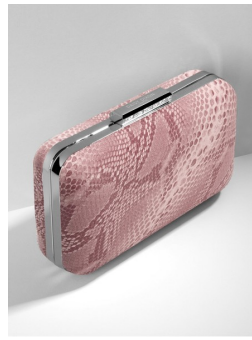

DIALANDO®

Daisy Dixon moterų laikrodis DD160ERG Specifikacijos

PIRKTI DABAR

Šiame dokumente pateikiamos visos Daisy Dixon DD160ERG moterų laikrodis specifikacijos. Mes, **DIALANDO®** laikrodžių parduotuvė, siūlome didelį autentiškų laikrodžių pasirinkimą iš geriausių pasaulio laikrodžių prekių ženklų.
<https://www.dialando.lt/>

MEASURES

Kūno plotis [mm]	38
Dėklas storis [mm]	10

MATERIAL & COLOUR

Diržo medžiaga	Tešių oda
Diržo spalva	Pilka
Dėklas	Nerūdijantis plienas
Korpuso spalva	Rožinis auksas
Dėklas paviršius	Poliruotas
Rodyklių spalva	Pilka
Stiklas	Mineralinis stiklas / Hartuotas stiklas

DETAILS

Rėmelio	Ištaisyta
Korpuso apačia	Nerūdijančio plieno dugnas / Spaudžiamas
Clasp	Buckle
Vandeniui atsparus	3 ATM