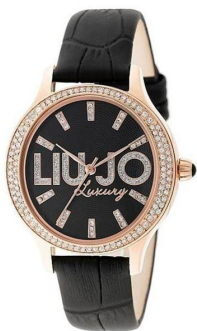

DIALANDO®

Liujo moterų laikrodis TLJ766 Specifikacijos

PIRKTI DABAR

Šiame dokumente pateikiamos visos Liujo TLJ766 moterų laikrodžio specifikacijos. Mes, DIALANDO® laikrodžių parduotuvė, siūlome didelį autentiškų laikrodžių pasirinkimą iš geriausių pasaulio laikrodžių prekių ženklų.
<https://www.dialando.lt/>

PRODUCT INFORMATION

EAN (Europos prekių numeris)	8434103146235
Lytis	Moterys
Garantija [years]	2

PRODUCT EXECUTION

Display Type	Analogue
Judėjimo tipas	Kvarcas (Baterija)

MEASURES

Kūno plotis [mm]	38
------------------	----

MATERIAL & COLOUR

Diržo medžiaga	Tikra oda
Diržo spalva	Juoda
Rodyklių spalva	Juoda
Stiklas	Mineralinis stiklas

DETAILS

Clasp	Buckle
Vandeniui atsparus	5 ATM