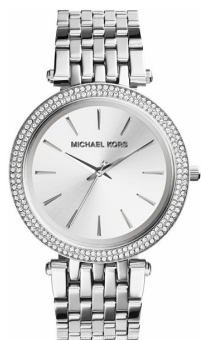

DIALANDO®

moterų laikrodis MK3190 Specifikacijos

PIRKTI DABAR

Šiame dokumente pateikiamos visos Michael Kors MK3190 moterų laikrodis specifikacijos. Mes, **DIALANDO® laikrodžių parduotuvė**, siūlome didelį autentiškų laikrodžių pasirinkimą iš geriausių pasaulio laikrodžių prekių ženklų.
<https://www.dialando.lt/>

PRODUCT INFORMATION

EAN (Europos prekių numeris)	0691464950231
Lytis	Moterys
Prekės ženklas	Michael Kors
Collection	Darci
Garantija [years]	2

PRODUCT EXECUTION

Display Type	Analogue
Judėjimo tipas	Kvarcas (Baterija)

MEASURES

Kūno plotis [mm]	39
------------------	----

MATERIAL & COLOUR

Diržo medžiaga	Nerūdijantis plienas
Diržo spalva	Silver
Rodyklių spalva	Sidabro
Stiklas	Mineralinis stiklas

DETAILS

Skaičiai	Indeksai
----------	----------