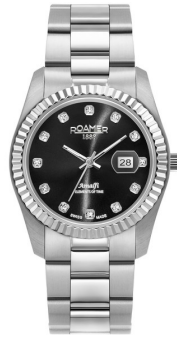

DIALANDO®

Roamer moterų laikrodis 852844415920 Specifikacijos

PIRKTI DABAR

Šiame dokumente pateikiamos visos Roamer 852844415920 moterų laikrodis specifikacijos. Mes, **DIALANDO®** laikrodžių parduotuvė, siūlome didelį autentiškų laikrodžių pasirinkimą iš geriausių pasaulio laikrodžių prekių ženklų.
<https://www.dialando.lt/>

PRODUCT INFORMATION

EAN (Europos prekių numeris)	7640185788138
Lytis	Moterys
Garantija [years]	2

PRODUCT EXECUTION

Display Type	Analogue
Judėjimo tipas	Kvarcas (Baterija)
Functions	Minute / Hour / Date / Second

MEASURES

Kūno plotis [mm]	34
------------------	----

MATERIAL & COLOUR

Diržo medžiaga	Nerūdijantis plienas
Diržo spalva	Silver
Dėklas	Nerūdijantis plienas
Rodyklių spalva	Juoda
Stiklas	Safyro stiklas

DETAILS

Clasp	Deployment Buckle
Vandeniui atsparus	10 ATM