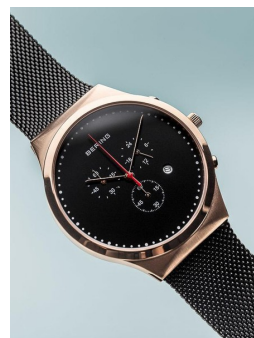

DIALANDO®

Bering men's watch 14740-166 Specifikacijos

PIRKTI DABAR

Šiame dokumente pateikiamos visos Bering 14740-166 men's watch specifikacijos. Mes, **DIALANDO® laikrodžių parduotuvė**, siūlome didelį autentiškų laikrodžių pasirinkimą iš geriausių pasaulio laikrodžių prekių ženklų.
<https://www.dialando.lt/>

PRODUCT INFORMATION

EAN (Europos prekių numeris)	4894041202075
Lytis	Vyrai
Garantija [years]	2

PRODUCT EXECUTION

Display Type	Analogue
Judėjimo tipas	Kvarcas (Baterija)
Functions	Minute / Second / 24-Hour / Chronograph / Date / Hour

MEASURES

Kūno plotis [mm]	40
Dėklas storis [mm]	8

MATERIAL & COLOUR

Diržo medžiaga	Nerūdijantis plienas
Diržo spalva	Juoda
Dėklas	Nerūdijantis plienas
Korpuso spalva	Rožinis auksas
Dėklas paviršius	Matinis / Poliruotas
Rodyklių spalva	Juoda
Stiklas	Antirefleksinis sluoksnis / Safyro stiklas

DETAILS

Rėmelio	Ištaisyta
Korpuso apačia	Spaudžiamas / Nerūdijančio plieno dugnas
Clasp	Clip clasp
Vandeniui atsparus	3 ATM