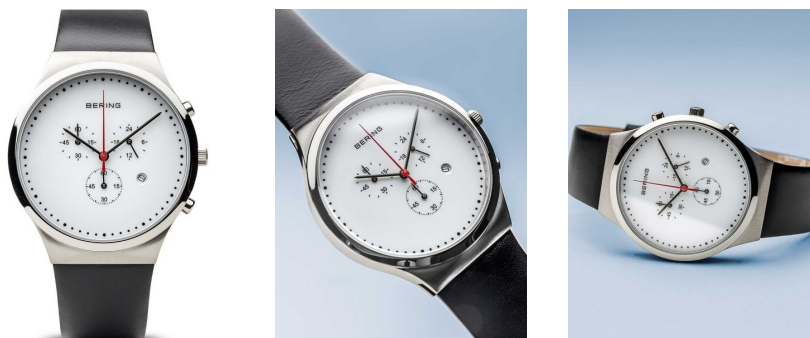

DIALANDO®

Bering men's watch 14740-404 Specifikacijos

PIRKTI DABAR

Šiame dokumente pateikiamos visos Bering 14740-404 men's watch specifikacijos. Mes, **DIALANDO® laikrodžių parduotuvė**, siūlome didelį autentiškų laikrodžių pasirinkimą iš geriausių pasaulio laikrodžių prekių ženklų.
<https://www.dialando.lt/>

PRODUCT INFORMATION

EAN (Europos prekių numeris)	4894041202082
Lytis	Vyrai
Prekės ženklas	Bering
Collection	Classic Herren 40mm
Garantija [years]	2

PRODUCT EXECUTION

Display Type	Analogue
Judėjimo tipas	Kvarcas (Baterija)
Functions	Date / Chronograph / 24-Hour / Hour / Second / Minute

MEASURES

Kūno plotis [mm]	40
Dėklas storis [mm]	9
Strypo plotis [mm]	20
Maks. riešo apimtis [mm]	21

MATERIAL & COLOUR

Diržo medžiaga	Tikra oda
Diržo spalva	Juoda
Dėklas	Nerūdijantis plienas
Korpuso spalva	Sidabras
Dėklas paviršius	Matinis
Rodyklių spalva	Balta
Stiklas	Safyro stiklas

DETAILS

Rėmelio	Ištaisyta
Korpuso apačia	Nerūdijančio plieno dugnas (spaustas)
Clasp	Pin buckle
Vandeniui atsparus	3 ATM