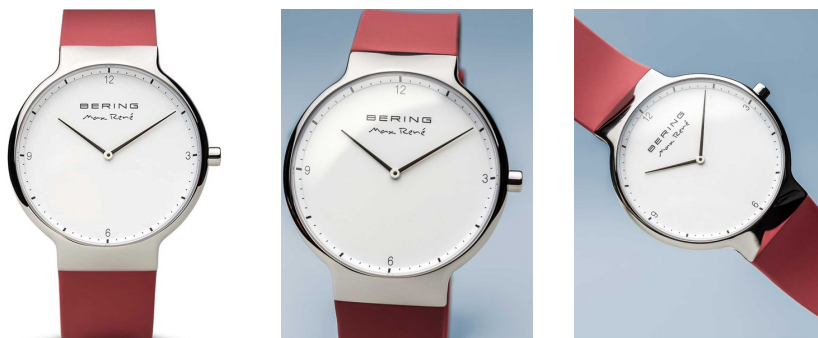

DIALANDO®

Bering men's watch 15540-500 Specifikacijos

PIRKTI DABAR

Šiame dokumente pateikiamos visos Bering 15540-500 men's watch specifikacijos. Mes, **DIALANDO® laikrodžių parduotuvė**, siūlome didelį autentiškų laikrodžių pasirinkimą iš geriausių pasaulio laikrodžių prekių ženklų.
<https://www.dialando.lt/>

PRODUCT INFORMATION

EAN (Europos prekių numeris)	4894041103761
Lytis	Vyrai
Prekės ženklas	Bering
Collection	Max René Herren 40mm
Garantija [years]	2

PRODUCT EXECUTION

Display Type	Analogue
Judėjimo tipas	Kvarcas (Baterija)
Functions	Hour / Minute

MEASURES

Kūno plotis [mm]	40
Dėklas storis [mm]	7
Strypo plotis [mm]	20
Maks. riešo apimtis [mm]	20

MATERIAL & COLOUR

Diržo medžiaga	Silikonas
Diržo spalva	Red
Dėklas	Nerūdijantis plienas
Korpuso spalva	Sidabras
Dėklas paviršius	Poliruotas
Rodyklių spalva	Balta
Stiklas	Safyro stiklas

DETAILS

Rėmelio	Ištaisyta
Korpuso apačia	Nerūdijančio plieno dugnas (spaustas)
Clasp	Pin buckle
Vandeniui atsparus	5 ATM