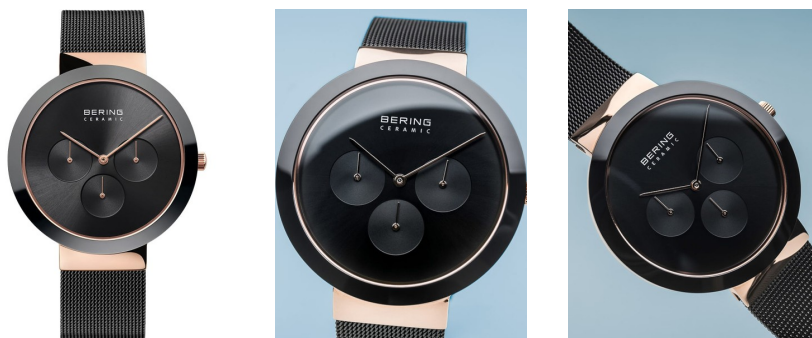

DIALANDO®

Bering men's watch 35040-166 Specifikacijos

PIRKTI DABAR

Šiame dokumente pateikiamos visos Bering Ceramic 35040-166 men's watch specifikacijos. Mes, **DIALANDO® laikrodžių parduotuvė**, siūlome didelę autentiškų laikrodžių pasirinkimą iš geriausių pasaulio laikrodžių prekių ženklų.
<https://www.dialando.lt/>

PRODUCT INFORMATION

EAN (Europos prekių numeris)	4894041204536
Lytis	Vyrai
Garantija [years]	2

PRODUCT EXECUTION

Display Type	Analogue
Judėjimo tipas	Kvarcas (Baterija)
Functions	Hour / Minute

MEASURES

Kūno plotis [mm]	40
Dėklas storis [mm]	8

MATERIAL & COLOUR

Diržo medžiaga	Nerūdijantis plienas
Diržo spalva	Juoda
Dėklas	Nerūdijantis plienas
Korpuso spalva	Juoda / Rožinis auksas
Dėklas paviršius	Poliruotas
Rodyklių spalva	Juoda
Stiklas	Antirefleksinis sluoksnis / Safyro stiklas

DETAILS

Rėmelio	Ištaisyta
Korpuso apačia	Spaudžiamas / Nerūdijančio plieno dugnas
Clasp	Clip clasp
Vandeniui atsparus	5 ATM