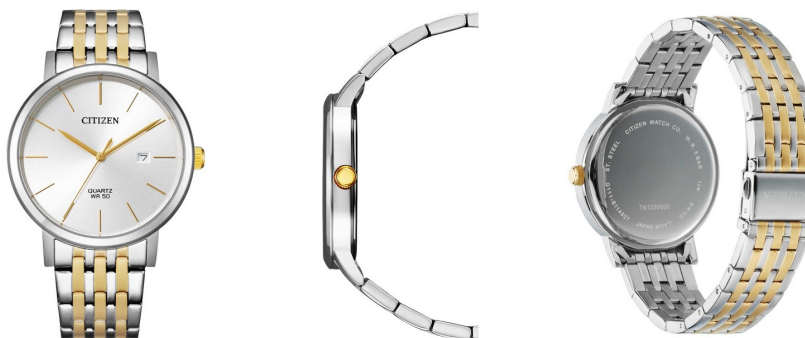

## Citizen men's watch BI5074-56A Specifikacijos

PIRKTI DABAR

Šiame dokumente pateikiamos visos Citizen Sport Quarz BI5074-56A men's watch specifikacijos. Mes, **DIALANDO®** laikrodžių parduotuvė, siūlome didelį autentiškų laikrodžių pasirinkimą iš geriausių pasaulio laikrodžių prekių ženklų.  
<https://www.dialando.lt/>

### PRODUCT EXECUTION

Display Type	Analogue
Judėjimo tipas	Kvarcas (Baterija)
Movement Name	G111 / Citizen
Functions	Hour / Minute / Second / Date

### MEASURES

Kūno plotis [mm]	40
Dėklas storis [mm]	8

### DETAILS

Rėmelio	Ištaisyta
Korpuso apačia	Spaudžiamas / Nerūdijančio plieno dugnas
Clasp	Folding clasp
Vandeniui atsparus	5 ATM