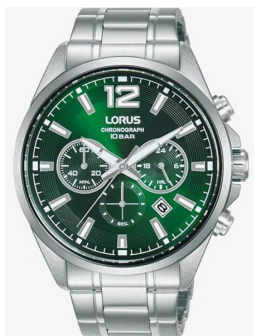

DIALANDO®

Lorus men's watch RT385JX9 Specifikacijos

PIRKTI DABAR

Šiame dokumente pateikiamos visos Lorus Chrono RT385JX9 men's watch specifikacijos. Mes, **DIALANDO®** laikrodžių parduotuvė, siūlome didelį autentiškų laikrodžių pasirinkimą iš geriausių pasaulio laikrodžių prekių ženklų.
<https://www.dialando.lt/>

PRODUCT INFORMATION

EAN (Europos prekių numeris)	4894138352461
Lytis	Vyrai
Garantija [years]	2

PRODUCT EXECUTION

Display Type	Analogue
Judėjimo tipas	Kvarcas (Baterija)
Functions	Date / Chronograph / 24-Hour / Second / Minute / Hour

MEASURES

Kūno plotis [mm]	43
Dėklas storis [mm]	11

MATERIAL & COLOUR

Diržo medžiaga	Nerūdijantis plienas
Diržo spalva	Silver
Dėklas	Nerūdijantis plienas
Korpuso spalva	Sidabras
Dėklas paviršius	Poliruotas / Matinis
Rodyklių spalva	Žalias
Stiklas	Mineralinis stiklas / Hartuotas stiklas

DETAILS

Rėmelio	Ištaisyta
Korpuso apačia	Sukrauta / Nerūdijančio plieno dugnas
Clasp	Folding clasp
Apyvarta	Šviečiančios rodyklės
Vandeniui atsparus	10 ATM