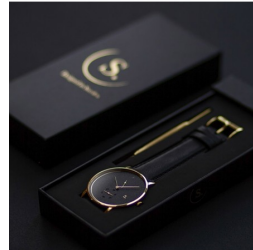

DIALANDO®

Sandell men's watch SSB40-BLV Specifikacijos

PIRKTI DABAR

Šiame dokumente pateikiamos visos Sandell SSB40-BLV men's watch specifikacijos. Mes, **DIALANDO® laikrodžių parduotuvė**, siūlome didelį autentiškų laikrodžių pasirinkimą iš geriausių pasaulio laikrodžių prekių ženklų.
<https://www.dialando.lt/>

PRODUCT INFORMATION

EAN (Europos prekių numeris)	2000015236591
Lytis	Vyrai
Prekės ženklas	Sandell
Collection	Night Plus
Garantija [years]	2

PRODUCT EXECUTION

Display Type	Analogue
Judėjimo tipas	Kvarcas (Baterija)

MEASURES

Kūno plotis [mm]	40
------------------	----

MATERIAL & COLOUR

Diržo medžiaga	Veganinė oda
Diržo spalva	Juoda
Rodyklių spalva	Juoda
Stiklas	Mineralinis stiklas

DETAILS

Vandeniui atsparus	3 ATM
--------------------	-------